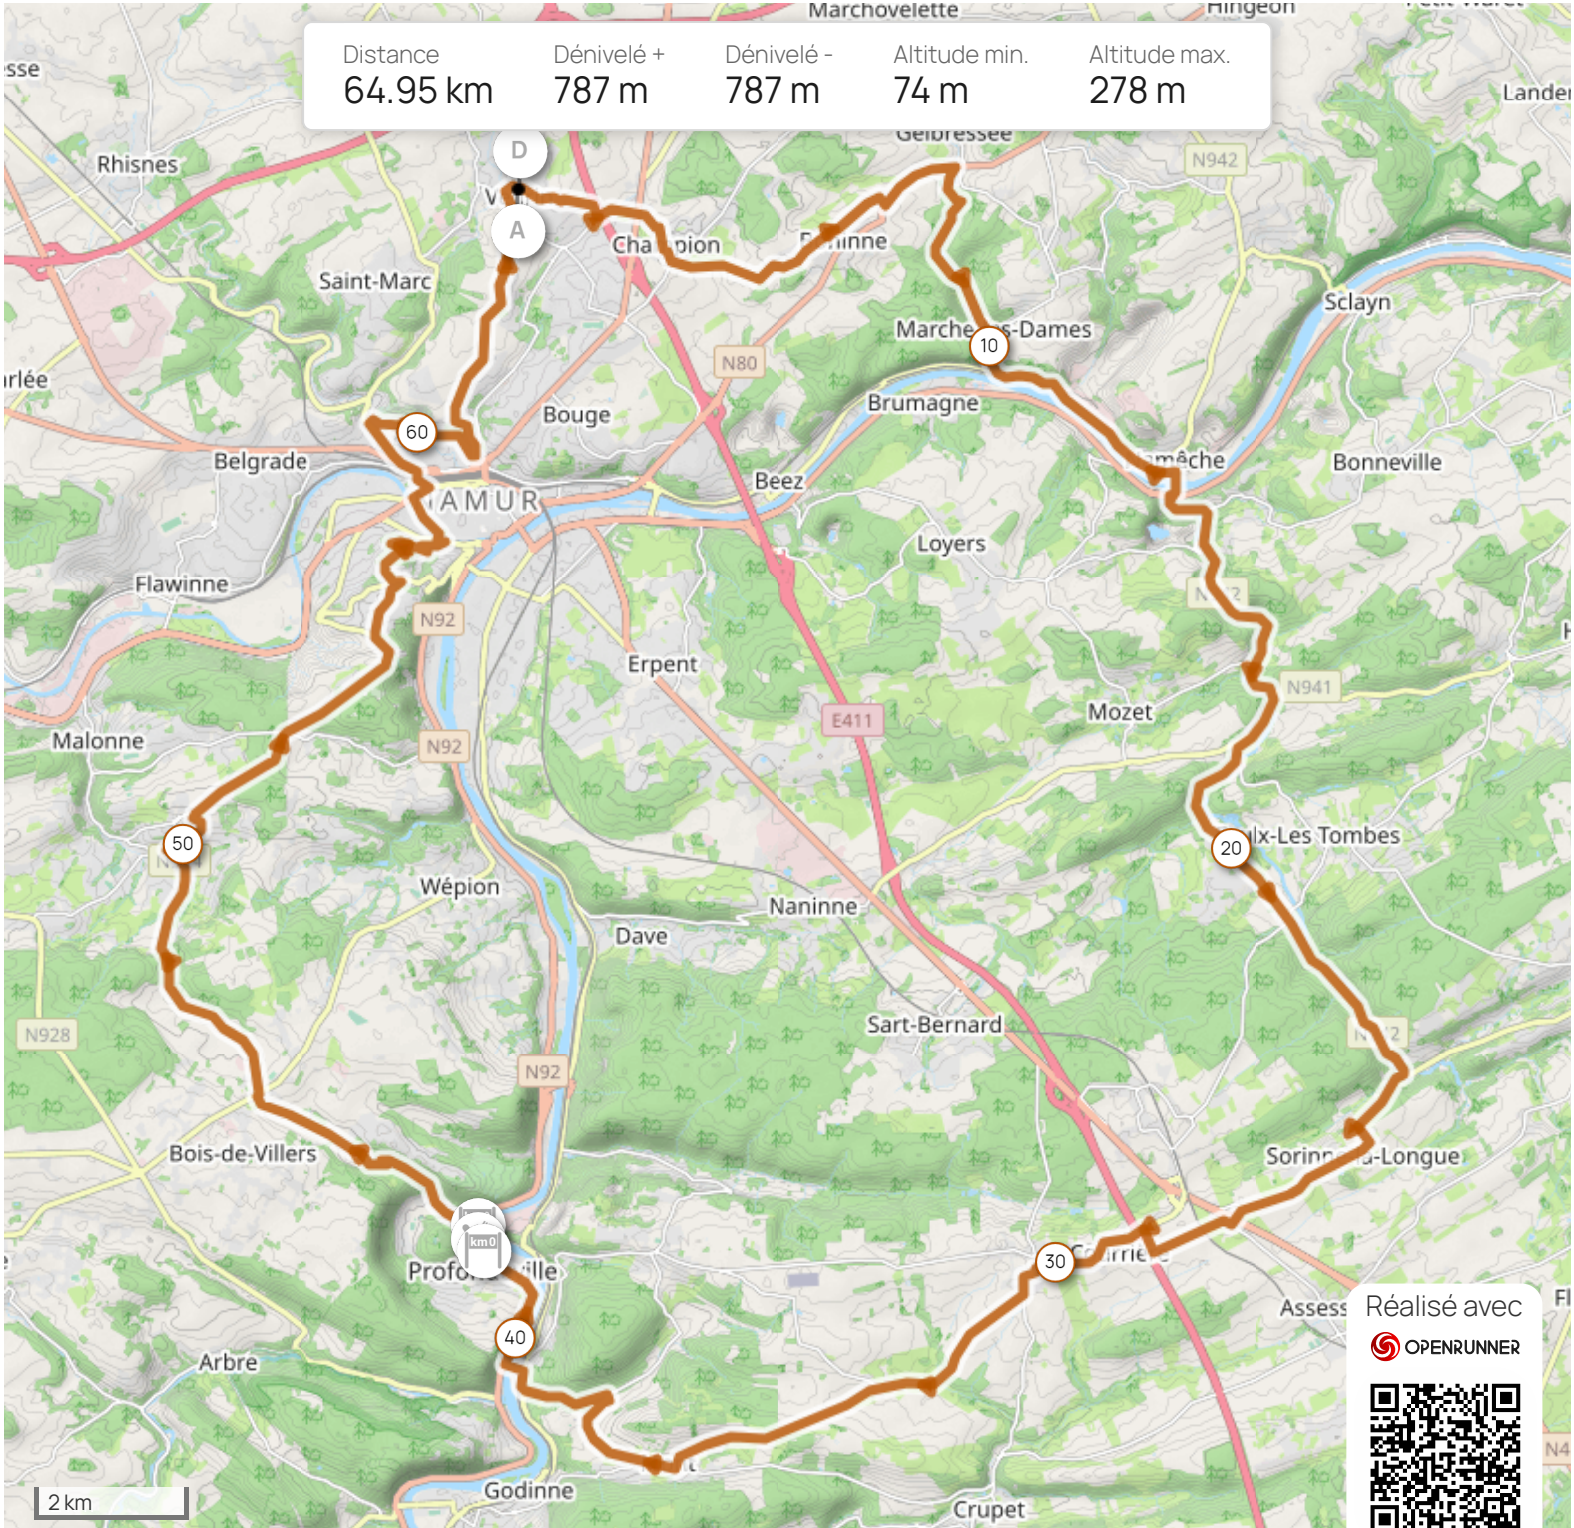

Distance	Dénivelé +	Dénivelé -	Altitude min.	Altitude max.
64.95 km	787 m	787 m	74 m	278 m

Leaflet | Maps © Thunderforest - Data © OpenStreetMap contributors